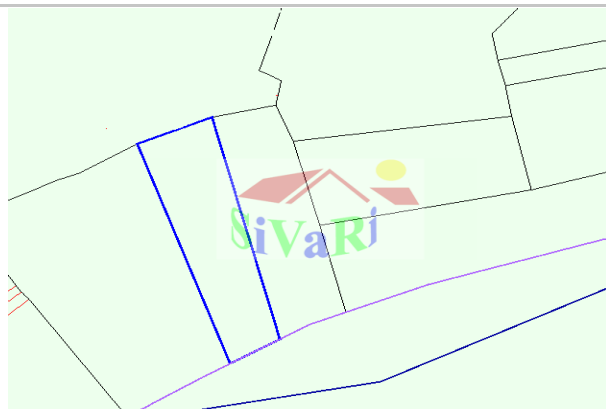

Sivari

C/ Médico Gómez, 63 Bajo, Esq. C/ La Ermita Abarán

Teléfono: 968770565

Teléfono 2: 626776539

e-mail: administracion@sivari.com

e-mail 2: info@sivari.com

Referencia: **1321**
Tipo inmueble: Finca rústica Finca rústica
Operación: Venta
Precio: **8.000 €**
Estado: Estado de origen

Población: Estubeny
Provincia: Valencia
Cod. postal: 46817
Zona: Umbria

ESCALA DE LA CALIFICACIÓN ENERGÉTICA	Consumo de energía kWh/m ² año	Emisiones kgCO ₂ /m ² año
A más eficiente		
B		
C		
D		
E		
F		
G menos eficiente		

En trámite

M² construidos: 4986

Descripción:

R. 1321 - Suelo de 4561 m2 en Estubeny de Valencia. Olivos de secano