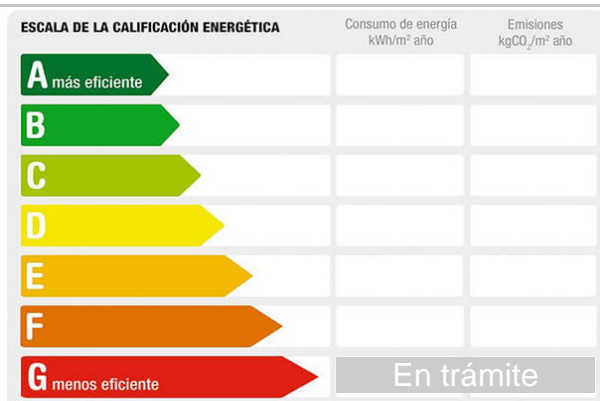

Operación: Venta

Precio: **93.800 €**

Estado: En bruto

Población: Abarán

Provincia: Murcia

Cod. postal: 30550

Zona: Plaza de la Zarzuela

M² construidos: 505